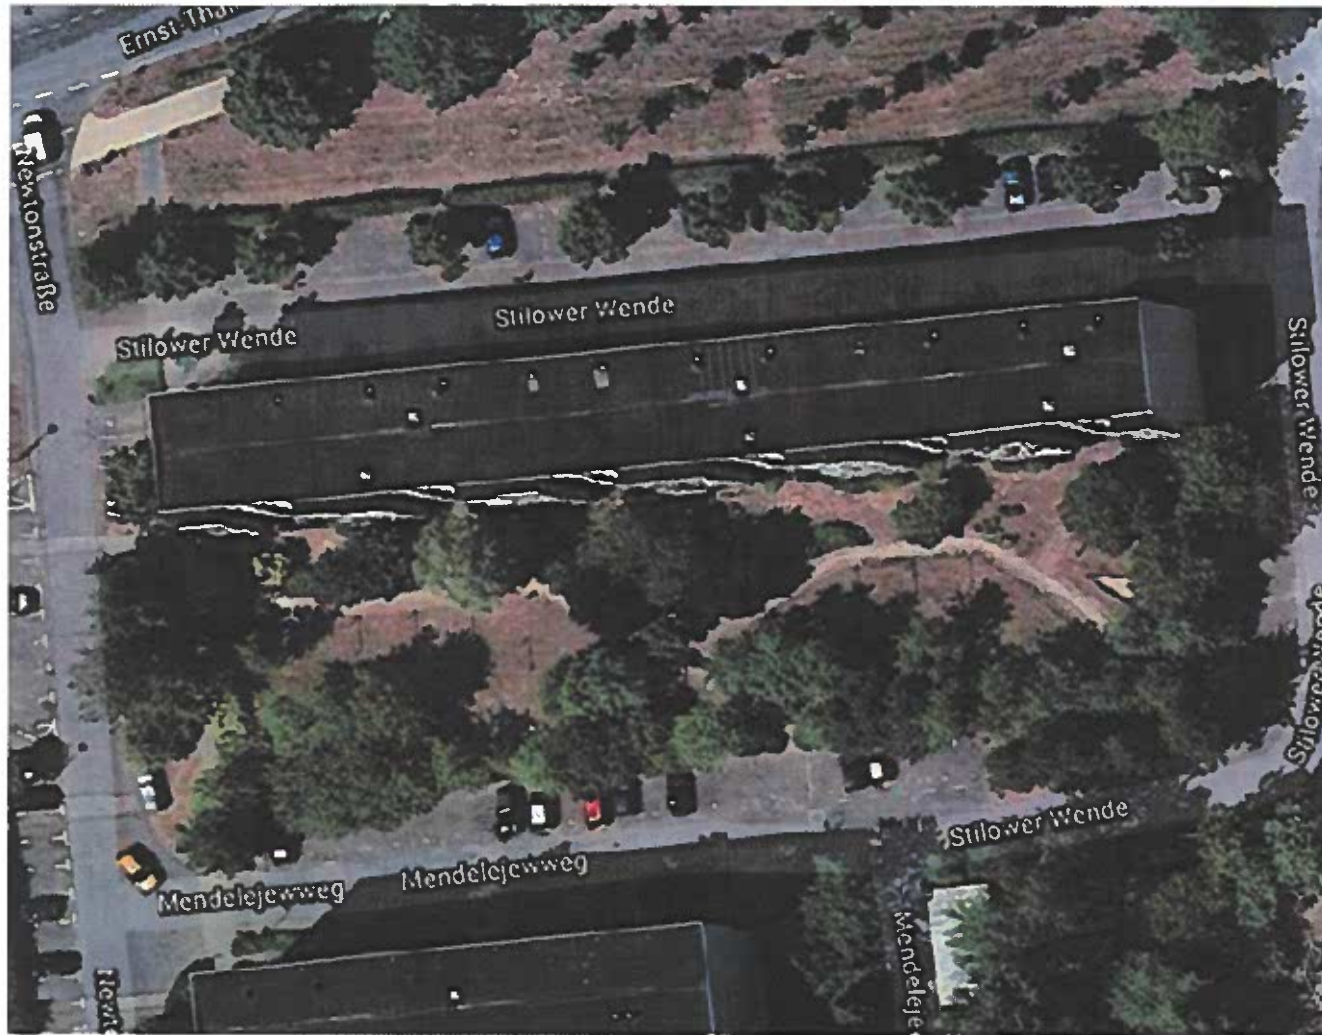

Geplante Maßnahmen 2020 – der WVG in Schönwalde I/Südstadt

09.01.2020

QUARTIER

MIT HERTZ

Quartier mit Her(t)z

Quartier mit Her(t)z

- **Joliot-Curie-Straße**
 - Instandsetzungsarbeiten
 - Balkone
 - Beton
 - Anstrich
 - Keine Auswirkungen auf Miethöhe
- **H.-Hertz-Str. 5/6**
 - - Planung der Sanierung und Konzeptentwicklung

Einsteinstraße 18 + 20

Einsteinstraße 18 + 20

Stilower Wende 3-8

Stilower Wende 3-8

Stilower Wende 3-8

Stilower Wende 3-8