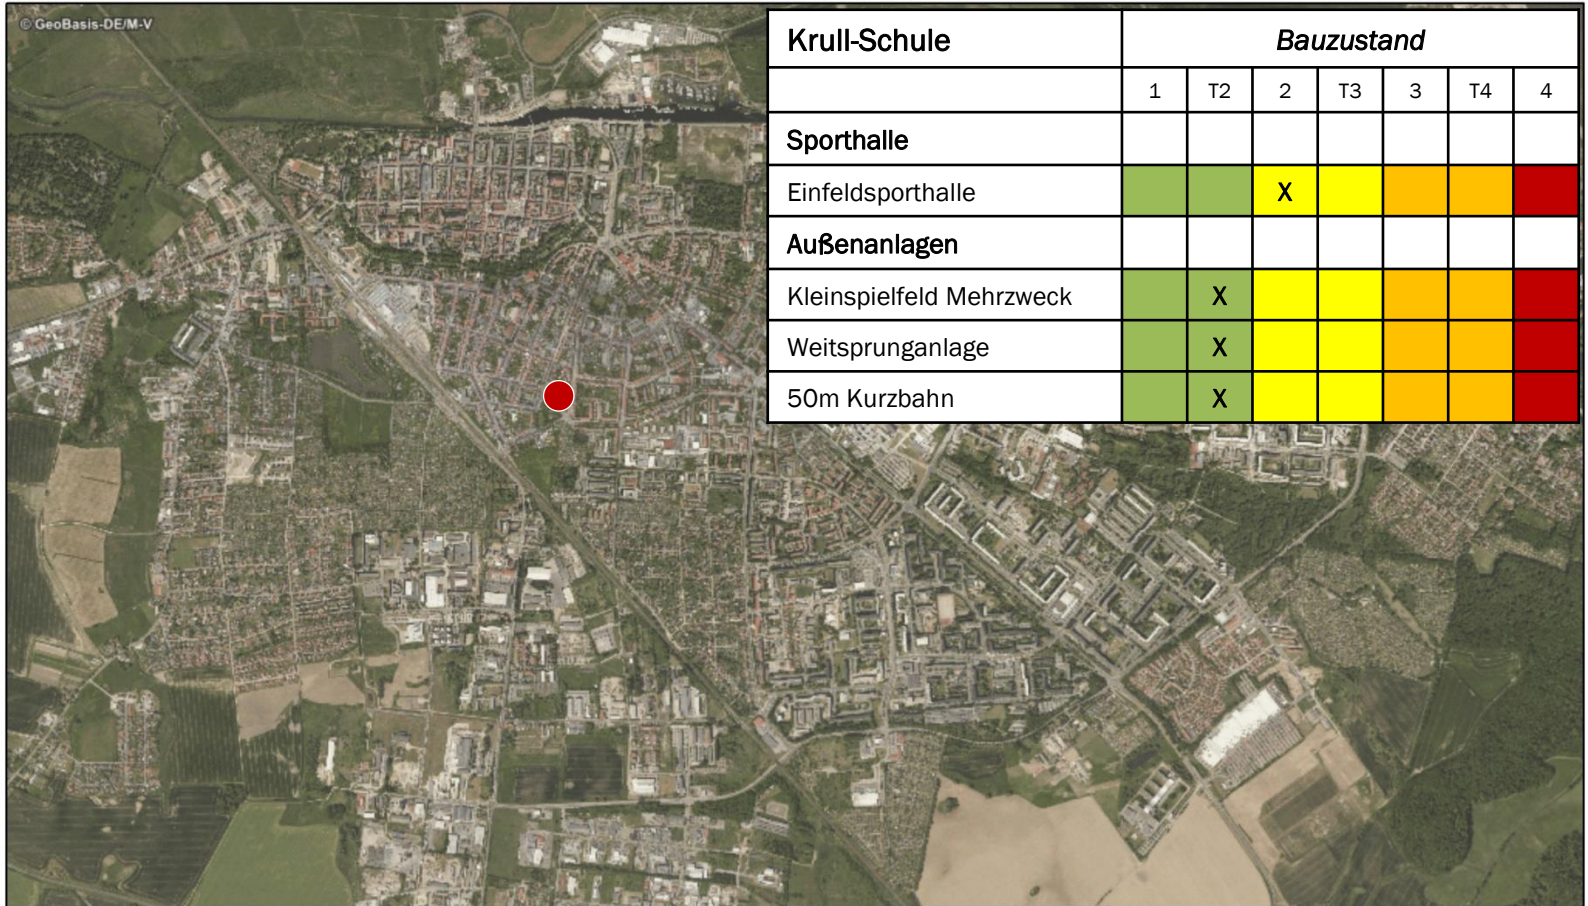

Schulsport