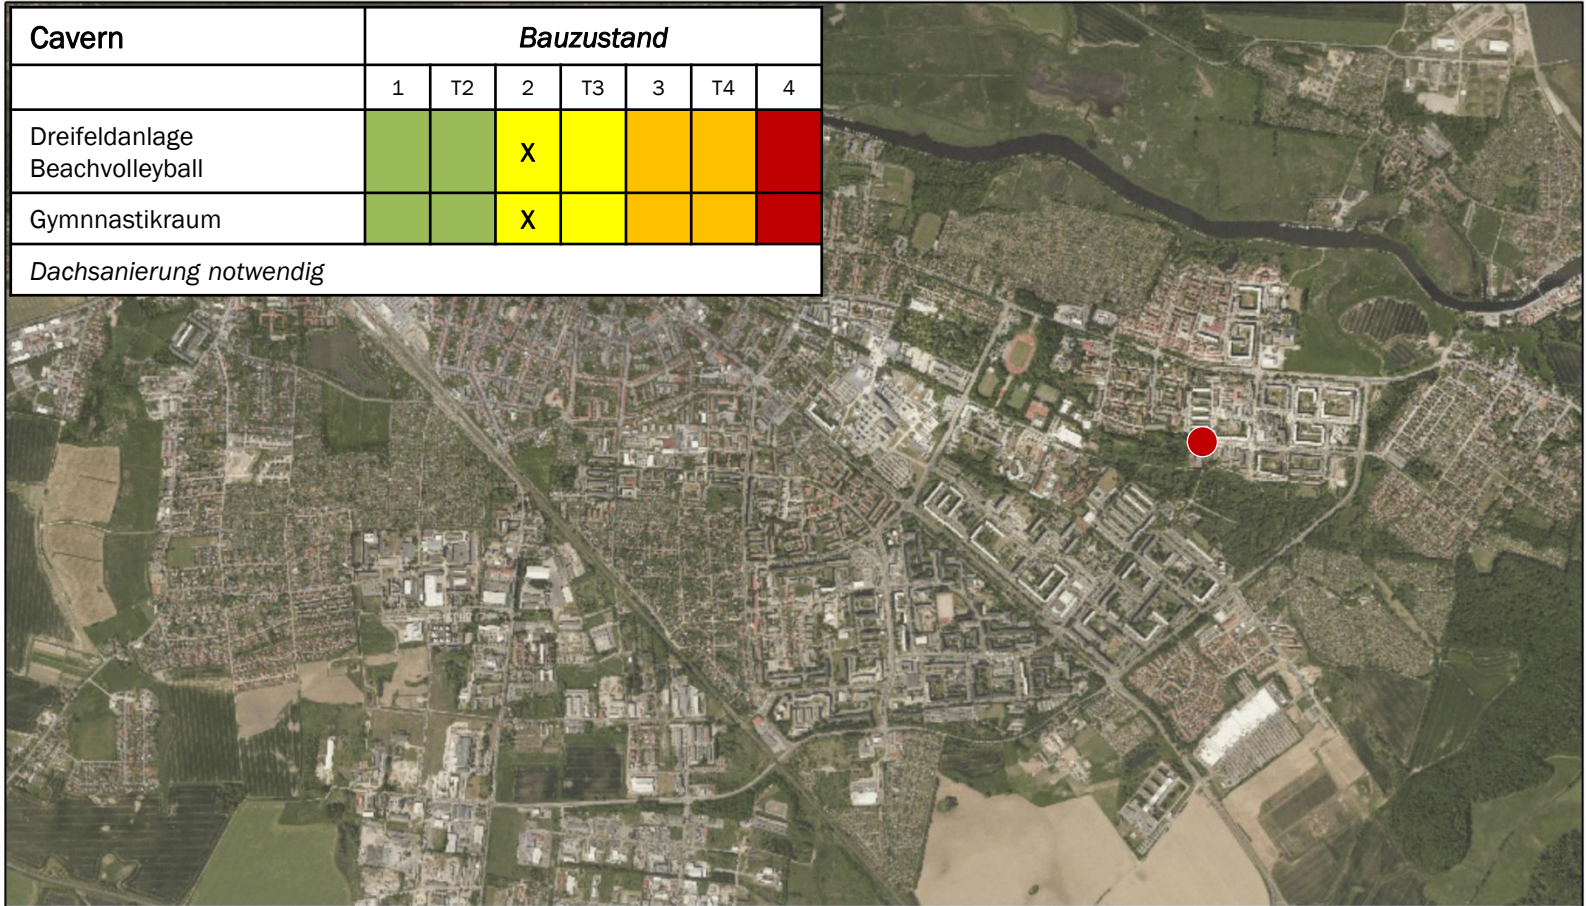

Vereinssportstätten

Cavern	Bauzustand						
	1	T2	2	T3	3	T4	4
Dreifeldanlage Beachvolleyball			X				
Gymnastikraum			X				
<i>Dachsanieierung notwendig</i>