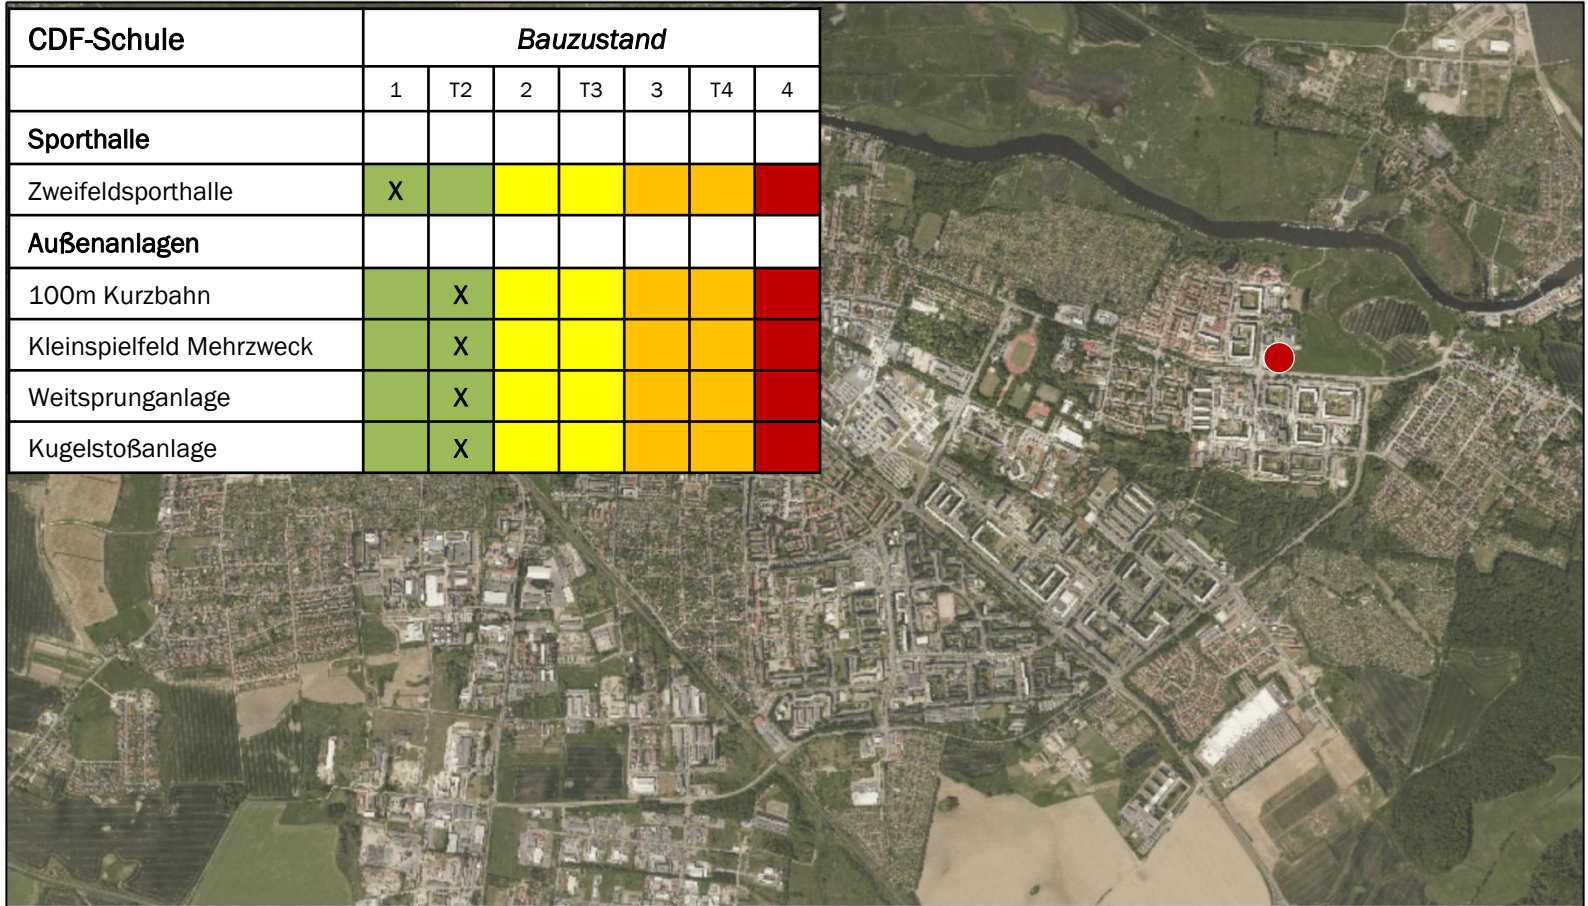

Schulsport

CDF-Schule	Bauzustand						
	1	T2	2	T3	3	T4	4
Sporthalle							
Zweifeldsporthalle	X						
Außenanlagen							
100m Kurzbahn		X					
Kleinspielfeld Mehrzweck		X					
Weitsprunganlage		X					
Kugelstoßanlage		X