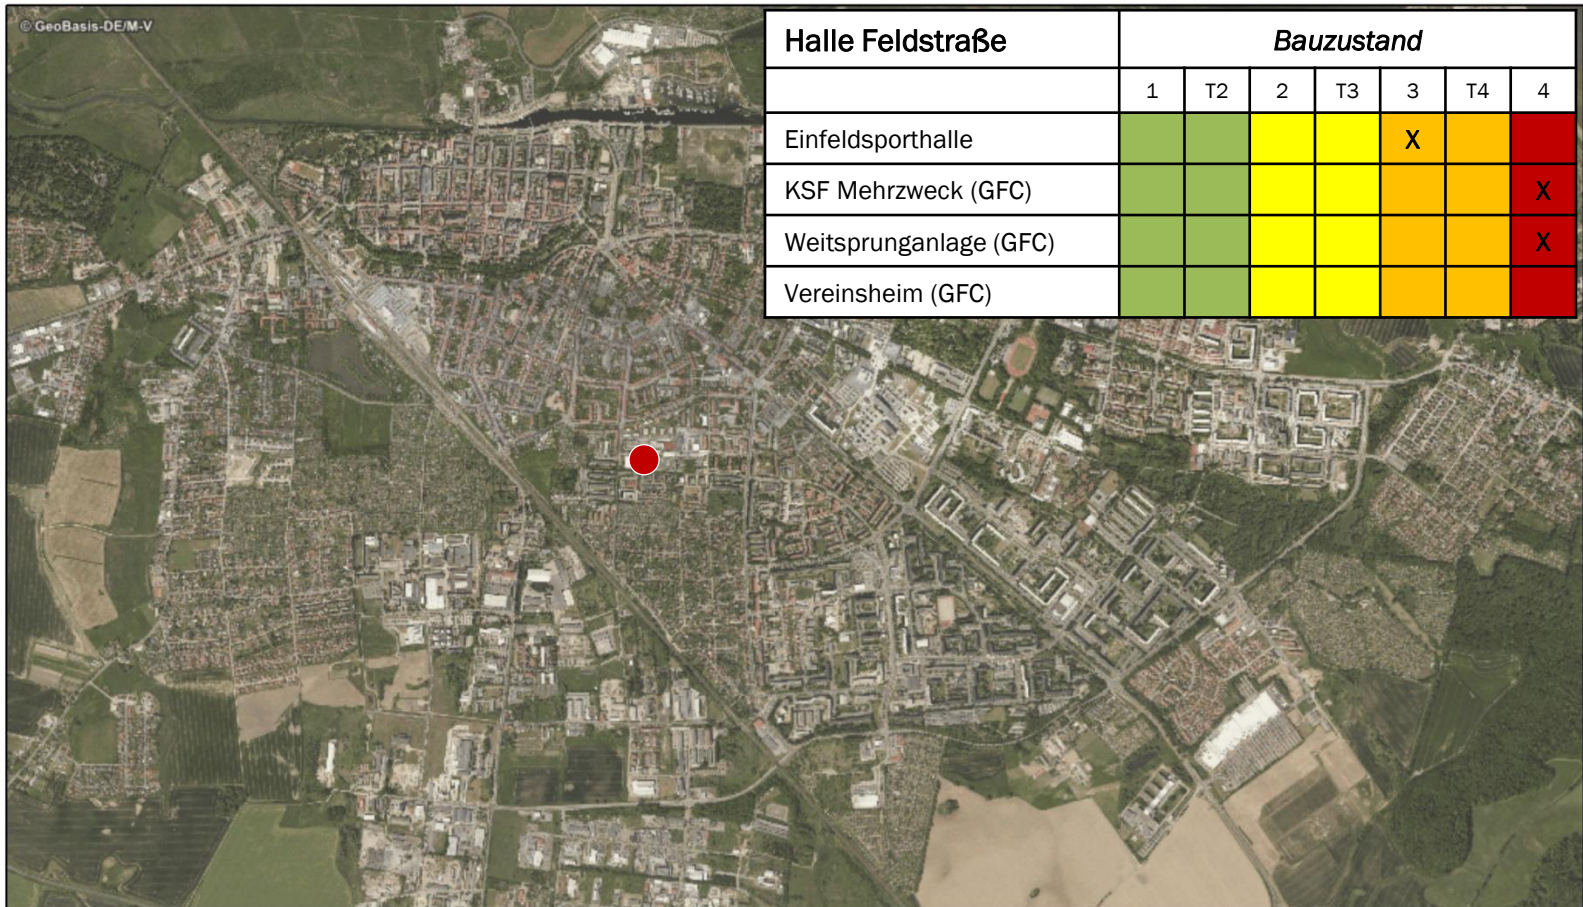

Kernsportstätte und Weitere