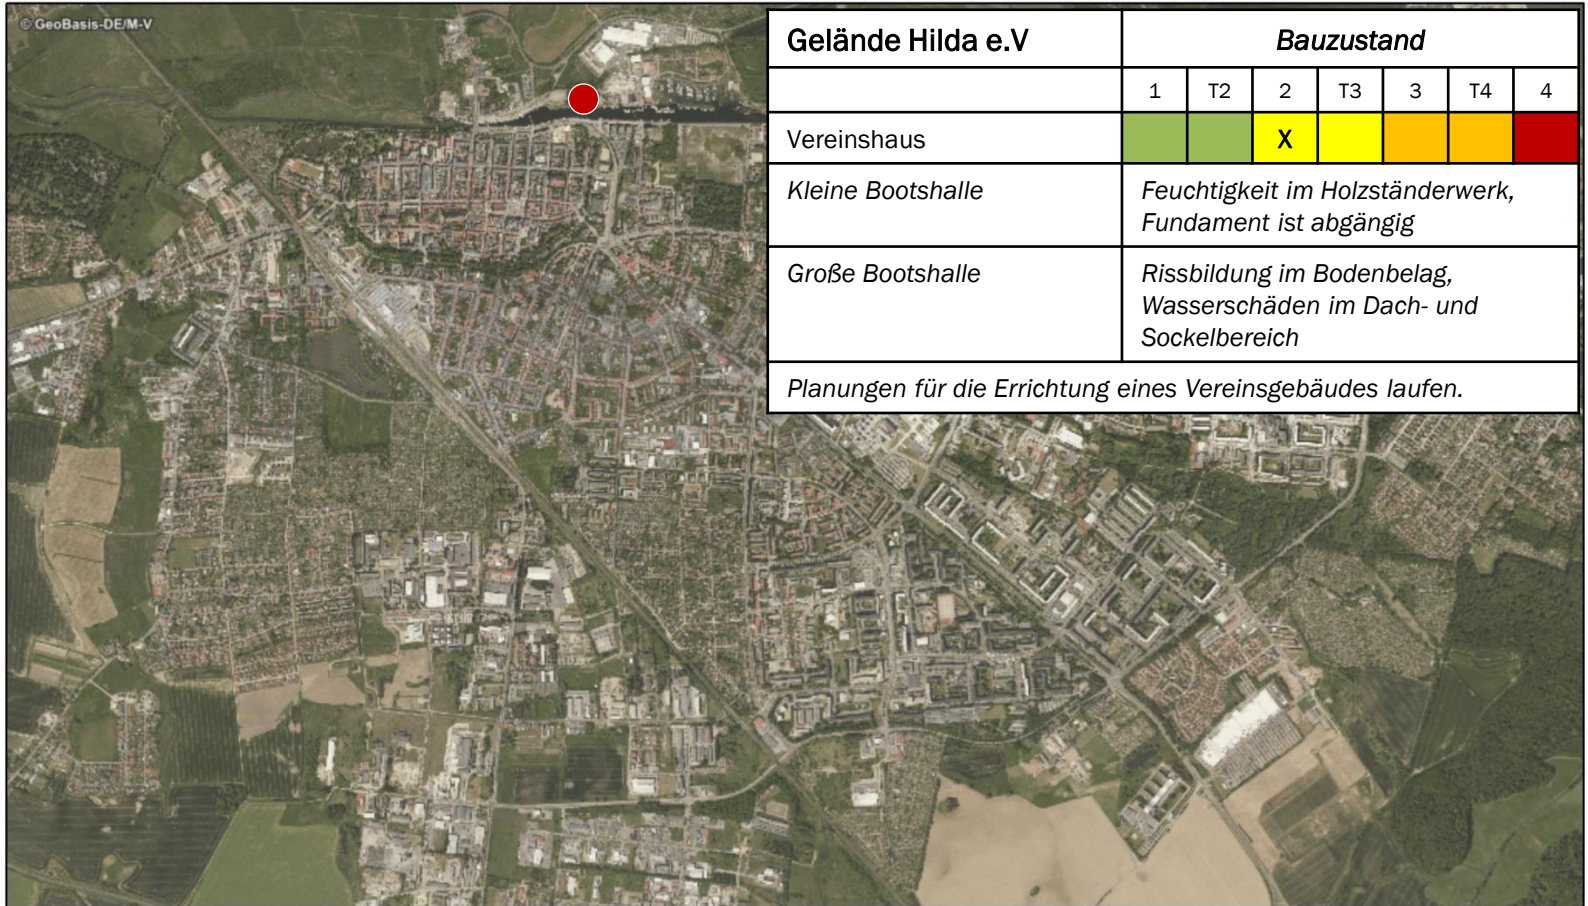

Vereinssportstätten