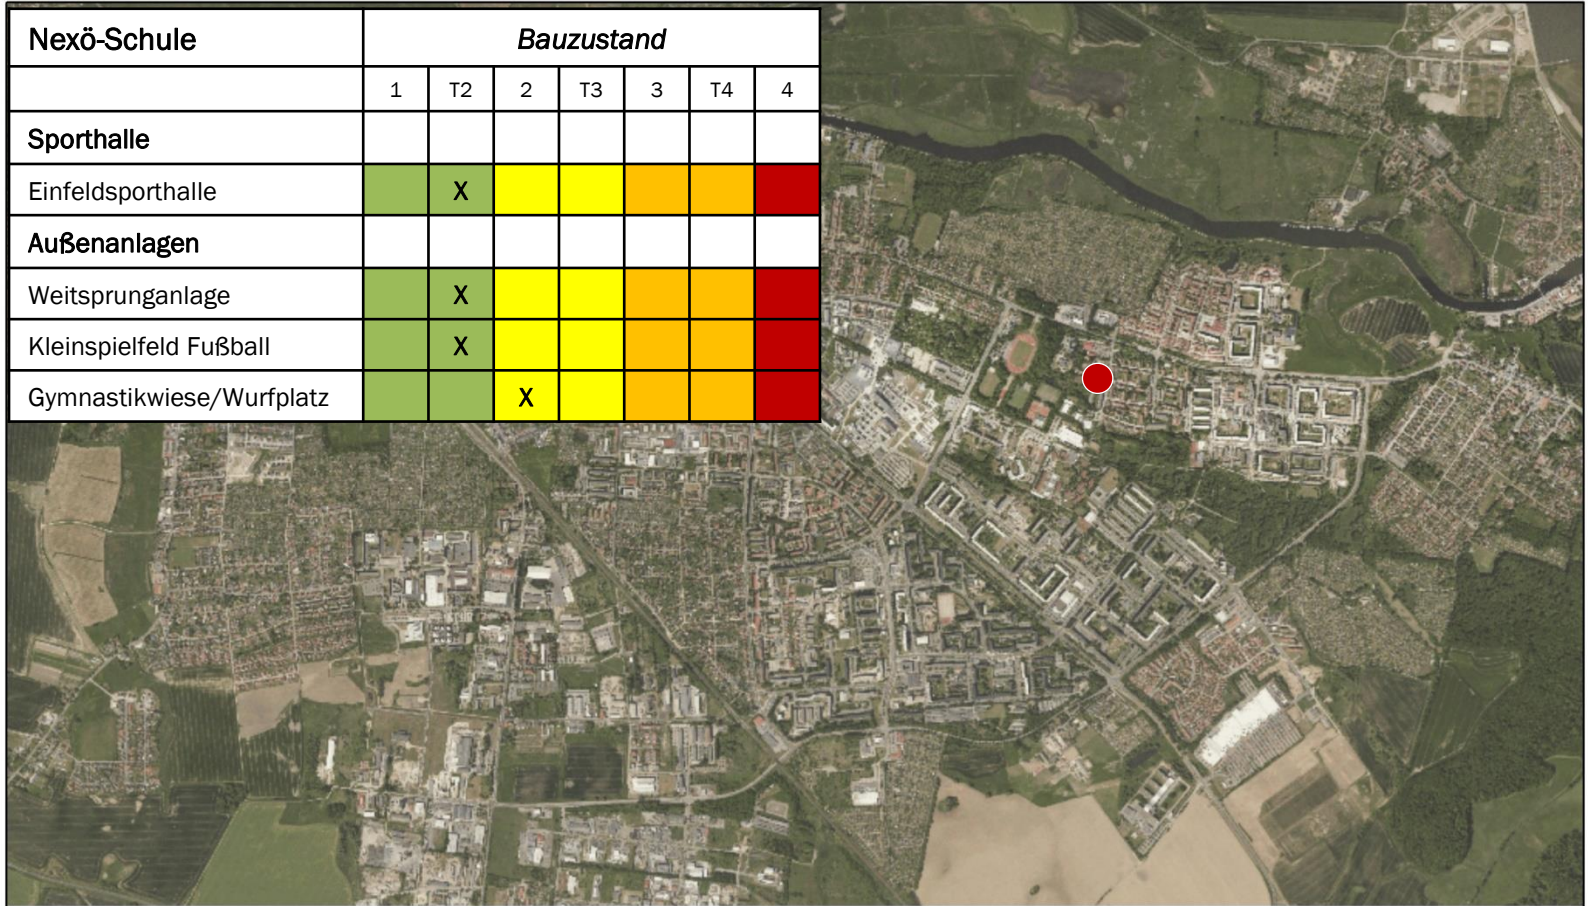

Schulsport

Nexö-Schule	Bauzustand						
	1	T2	2	T3	3	T4	4
Sporthalle							
Einfeldsporthalle		X					
Außenanlagen							
Weitsprunganlage		X					
Kleinspielfeld Fußball		X					
Gymnastikwiese/Wurfplatz			X