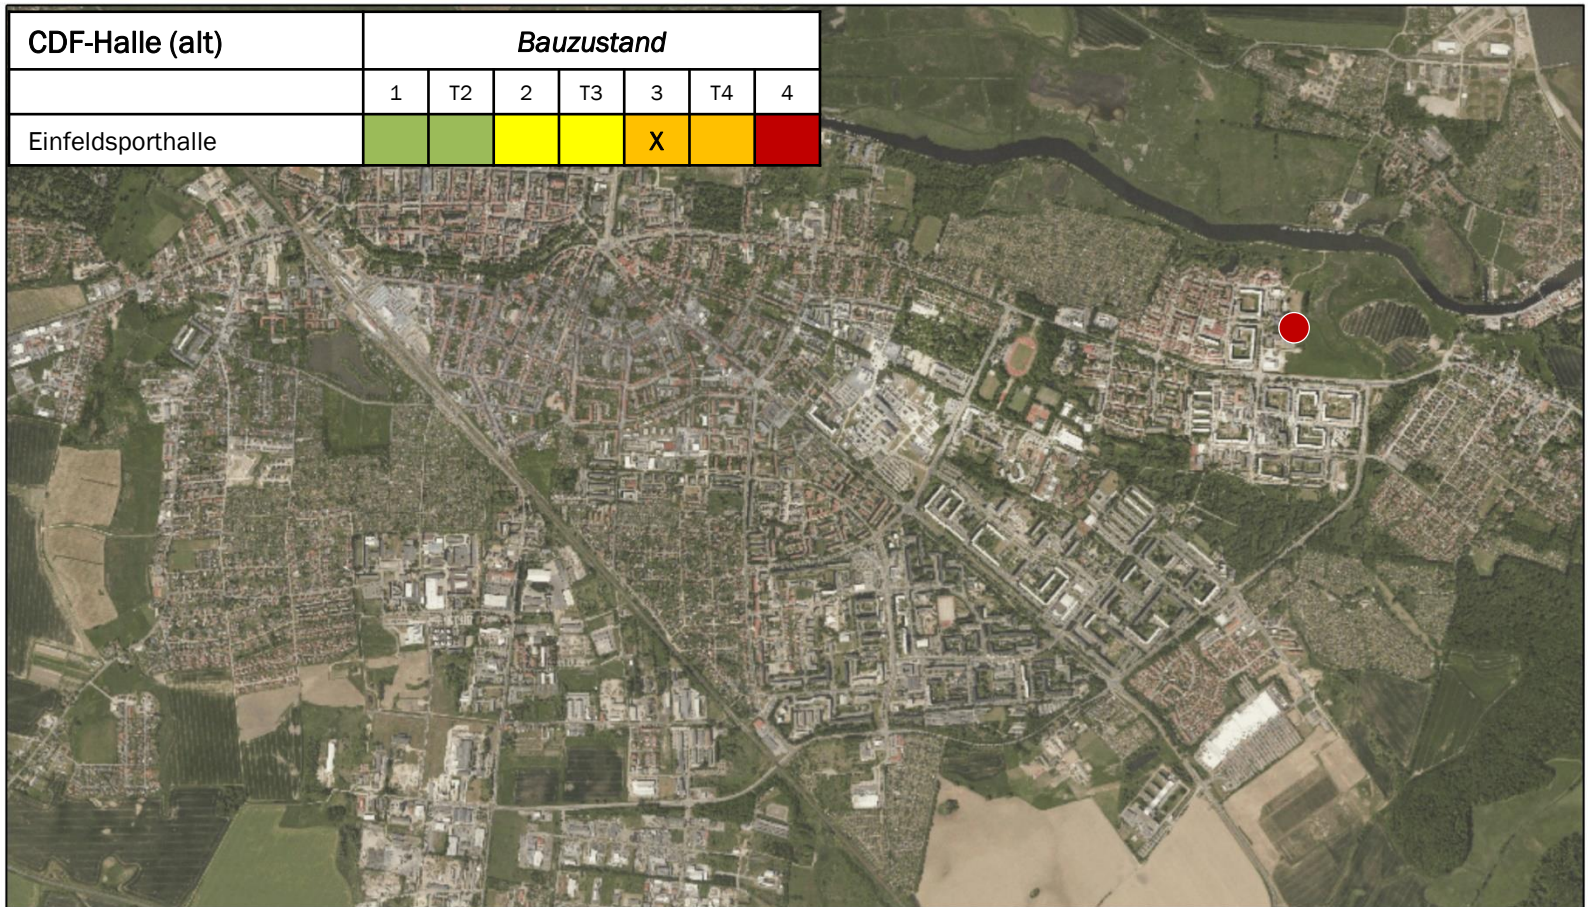

Kernsportstätte und Weitere