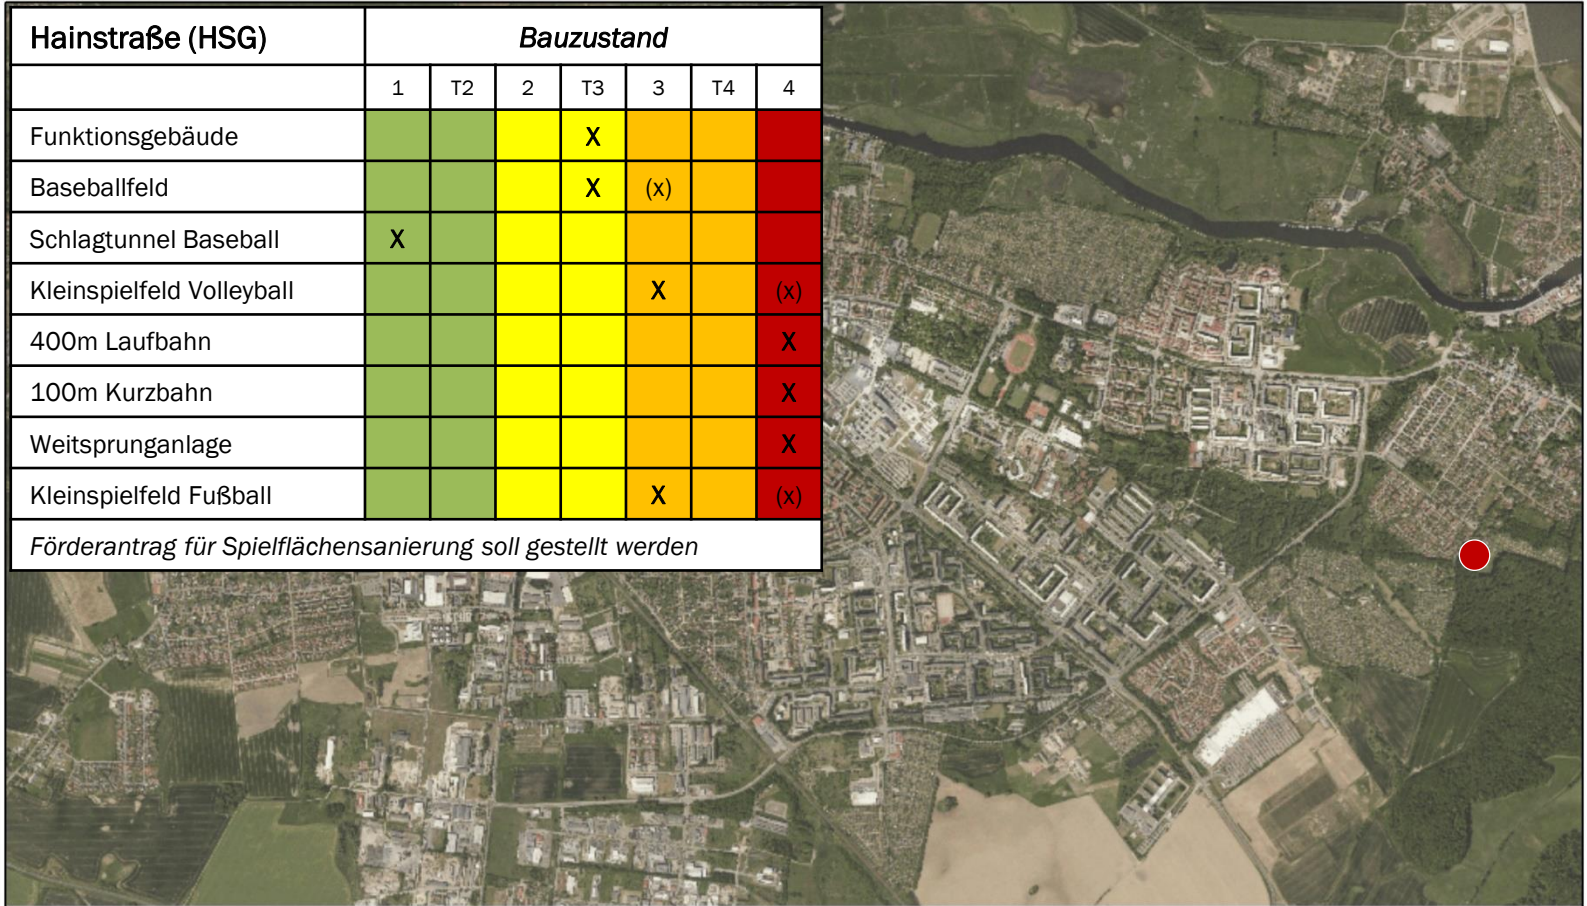

Vereinssportstätten

Hainstraße (HSG)	Bauzustand						
	1	T2	2	T3	3	T4	4
Funktionsgebäude				X			
Baseballfeld				X	(x)		
Schlagtunnel Baseball	X						
Kleinspielfeld Volleyball					X		(x)
400m Laufbahn							X
100m Kurzbahn							X
Weitsprunganlage							X
Kleinspielfeld Fußball					X		(x)
Förderantrag für Spielflächensanierung soll gestellt werden							