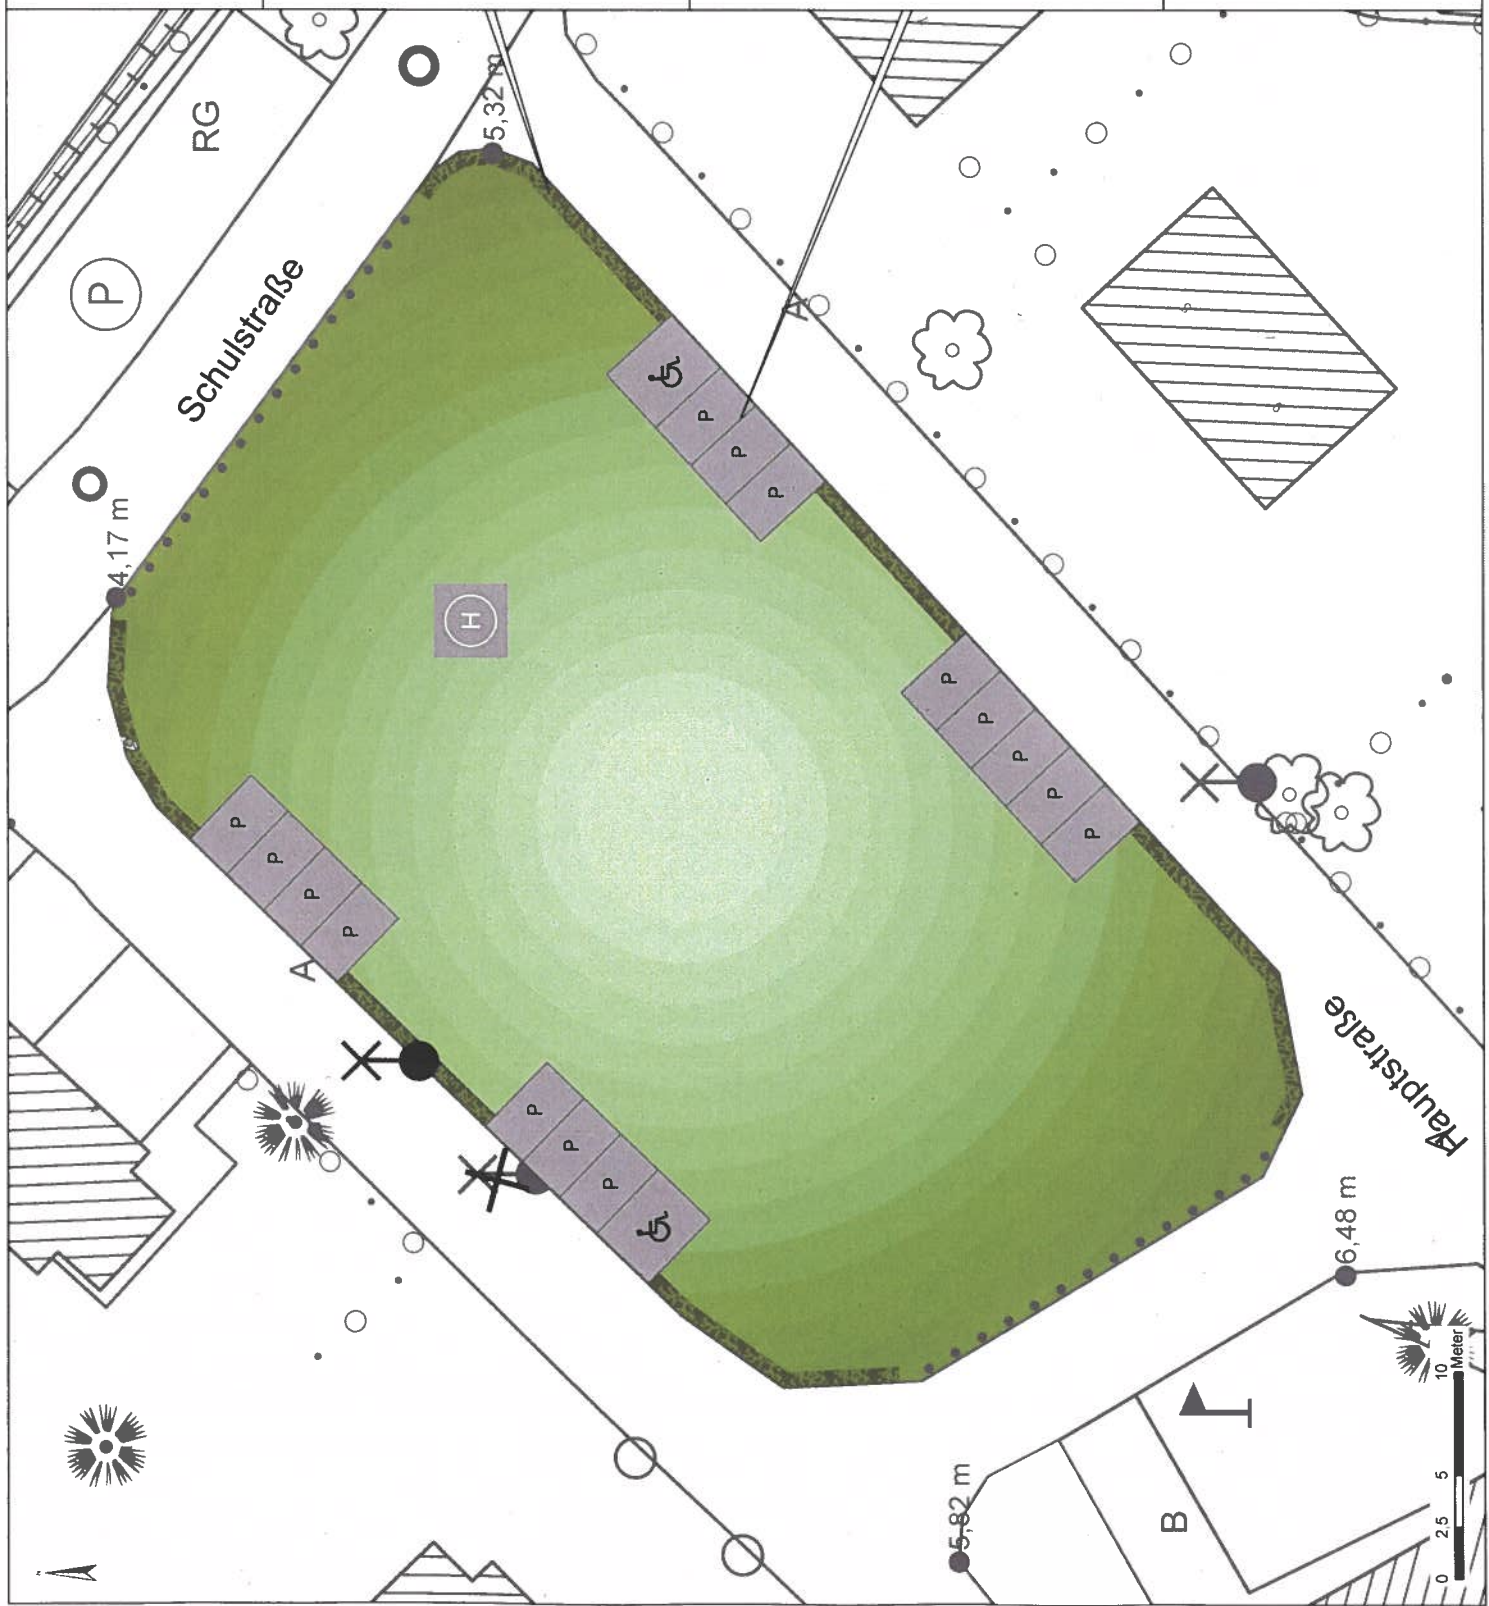

Parkflächen:
Rasenfugenpflaster, grau, Verde Drän, 20 x 20 cm,
Fuge 1 cm, oder gleichwertig
Abmessung Parkplatz: 2,50 x 4,30 m
Abmessung Behindertenparkplatz: 3,50 x 4,30 m
Flächenbedarf gesamt: 191,3 m²

Greifswald
Umgestaltung Rasenplatz Riems
mit Parkplätzen

Variante A:
- 15 Parkplätze + 2 Behindertenparkplätze
- Vorzugsvariante

Stadtbauplatz, Abt. Stadtentwicklung/untere Denkmalschutzbehörde
Maßstab: 1:250
bearbeitet: S. Wied
gezeichnet: S. Töhrner
Datum: 06.01.2020