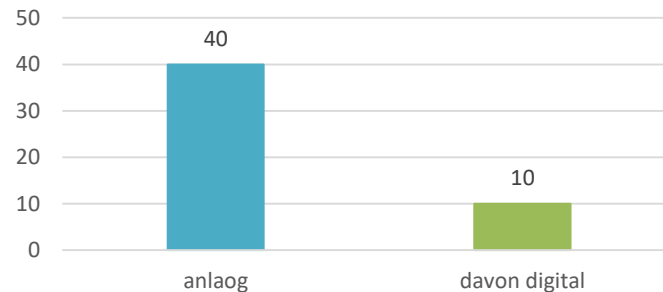

Online-Beantragung von Leistungen des Fundbürowesens

Fundanzeige:

- 03/24: Go-Live des Online-Dienstes
- Auswertungszeitraum: 01.03. – 06.05.2024
- 50 Fundanzeigen, davon 10 digital

Fundanzeigen 01.03. – 06.05.2024