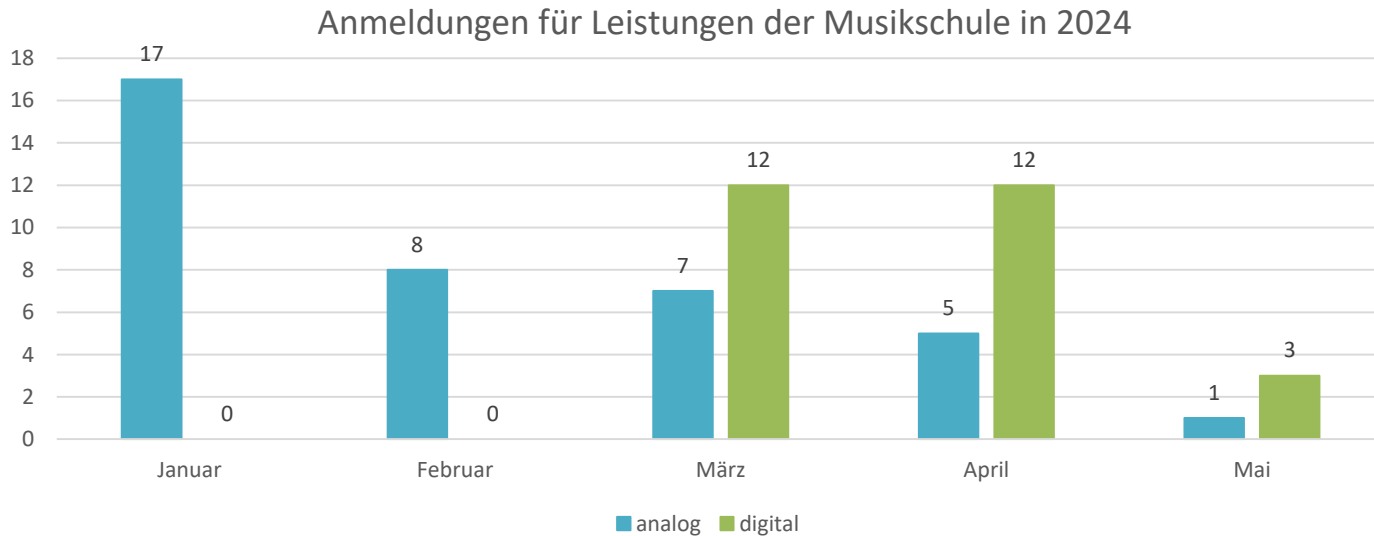

# Information über Nutzung und Akzeptanz der in 2024 eingeführten Online-Dienste

Seit 03/2024 neu eingeführte Online-Dienste:

- Musikschulleistungen
- Fundbürowesen

## Online-Beantragung von Leistungen der Musikschule

- 03/24: Go-Live des Online-Dienstes
- Auswertungszeitraum: 01.03. – 03.05.2024
- Tendenz: Online-Anmeldung wird wesentlich häufiger als die analoge gewählt